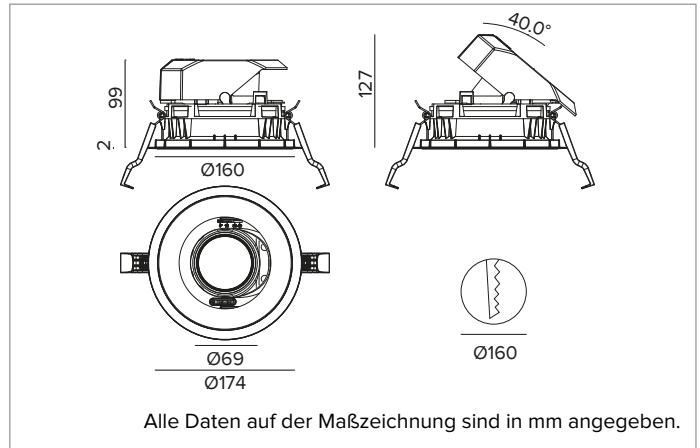

1T8604EL | CCTEVO ARCHITECTURAL 160

Ausrichtbarer LED-Einbaustrahler als Trim-Version

		4000K	H(m)	D(m)	E _{max} (lx)	
		Ra90		33°		
		Fixture Power	34W	1	0.59	9828
		Source Flux	4523lm	2	1.18	2457
		Fixture Flux	3334lm	3	1.77	1092
		Efficacy	98lm/W	4	2.36	614
TS1278	I _{max} =2173cd/klm	I _{max}	9828cd	5	2.95	393

BELEUCHUNGSTECHNISCHE MERKMALE

FL - Präzisionsoptik mit Cut-Off-Ring aus schwarzem Silikon. Version mit Reflektor mit konvexen Facettierungen aus spiegelndem anodisiertem Aluminium und holografischem Diffusorfilter. UGR<19 (EN 12464-1).
Optik: REFLEKTOR
Abstrahlwinkel: FL (33°)
Optische Effizienz: 74%
Leuchten-Lichtstrom: 3334lm
Lichtausbeute: 98lm/W
Fotobiologische Sicherheit: Risikogruppe 1 (RG 1 = geringes Risiko)

MECHANISCHE MERKMALE

Gehäuse und Wärmeabführung aus weiß lackiertem Druckguss-Aluminium. Weiße Abdeckung. Ausrichtungsmöglichkeiten des Optikgehäuses um 40° auf vertikaler Ebene mit mechanischer Arretierung der Ausrichtung mittels Skala, und auf horizontaler Ebene um 358°. Trim-Version mit integriertem weißem Ring.
Farbe und Oberfläche: Kreideweiß
Gewicht: 1,05Kg
Version: TRIM
Schutzart: IP20 eingebauter Leuchtenteil
Schutzart: IP40 von unten