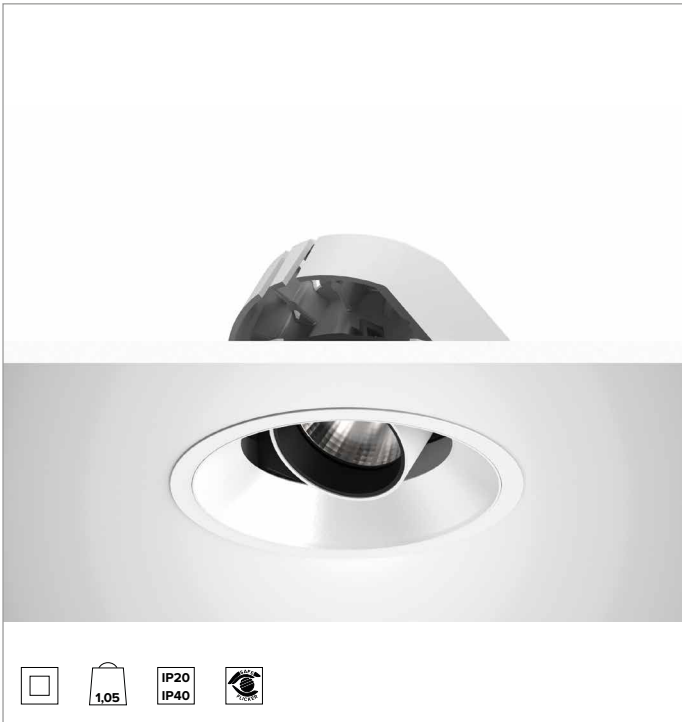

1T8604EL | CCTEVO ARCHITECTURAL 160

Ausrichtbarer LED-Einbaustrahler als Trim-Version

		4000K	H(m)	D(m)	E _{max} (lx)	
		Ra90		33°		
		Fixture Power	34W	1	0.59	9828
		Source Flux	4523lm	2	1.18	2457
		Fixture Flux	3334lm	3	1.77	1092
		Efficacy	98lm/W	4	2.36	614
TS1278	I _{max} =2173cd/klm	I _{max}	9828cd	5	2.95	393

LICHTQUELLE

Hocheffiziente COB-LED Ra90. Ra80 auf Anfrage
Die Energieeffizienzklasse des Produkts: E
Nennleistung: 31W
Nenn-Lichtstrom: 4523lm
Farbwiedergabeindex: 90
Rf: 90
Rg: 98
Ähnliche Farbtemperatur: 4000K
Lebensdauer (L80/B10): >50000h tq +25°C

BELEUCHUNGSTECHNISCHE MERKMALE

FL - Präzisionsoptik mit Cut-Off-Ring aus schwarzem Silikon. Version mit Reflektor mit konvexen Facettierungen aus spiegelndem anodisiertem Aluminium und holografischem Diffusorfilter. UGR<19 (EN 12464-1).
Optik: REFLEKTOR
Abstrahlwinkel: FL (33°)
Optische Effizienz: 74%
Leuchten-Lichtstrom: 3334lm
Lichtausbeute: 98lm/W
Fotobiologische Sicherheit: Risikogruppe 1 (RG 1 = geringes Risiko)

MECHANISCHE MERKMALE

Gehäuse und Wärmeabführung aus weiß lackiertem Druckguss-Aluminium. Weiße Abdeckung. Ausrichtungsmöglichkeiten des Optikgehäuses um 40° auf vertikaler Ebene mit mechanischer Arretierung der Ausrichtung mittels Skala, und auf horizontaler Ebene um 358°. Trim-Version mit integriertem weißem Ring.
Farbe und Oberfläche: Kreideweiß
Gewicht: 1,05Kg
Version: TRIM
Schutzart: IP20 eingebauter Leuchtenteil
Schutzart: IP40 von unten